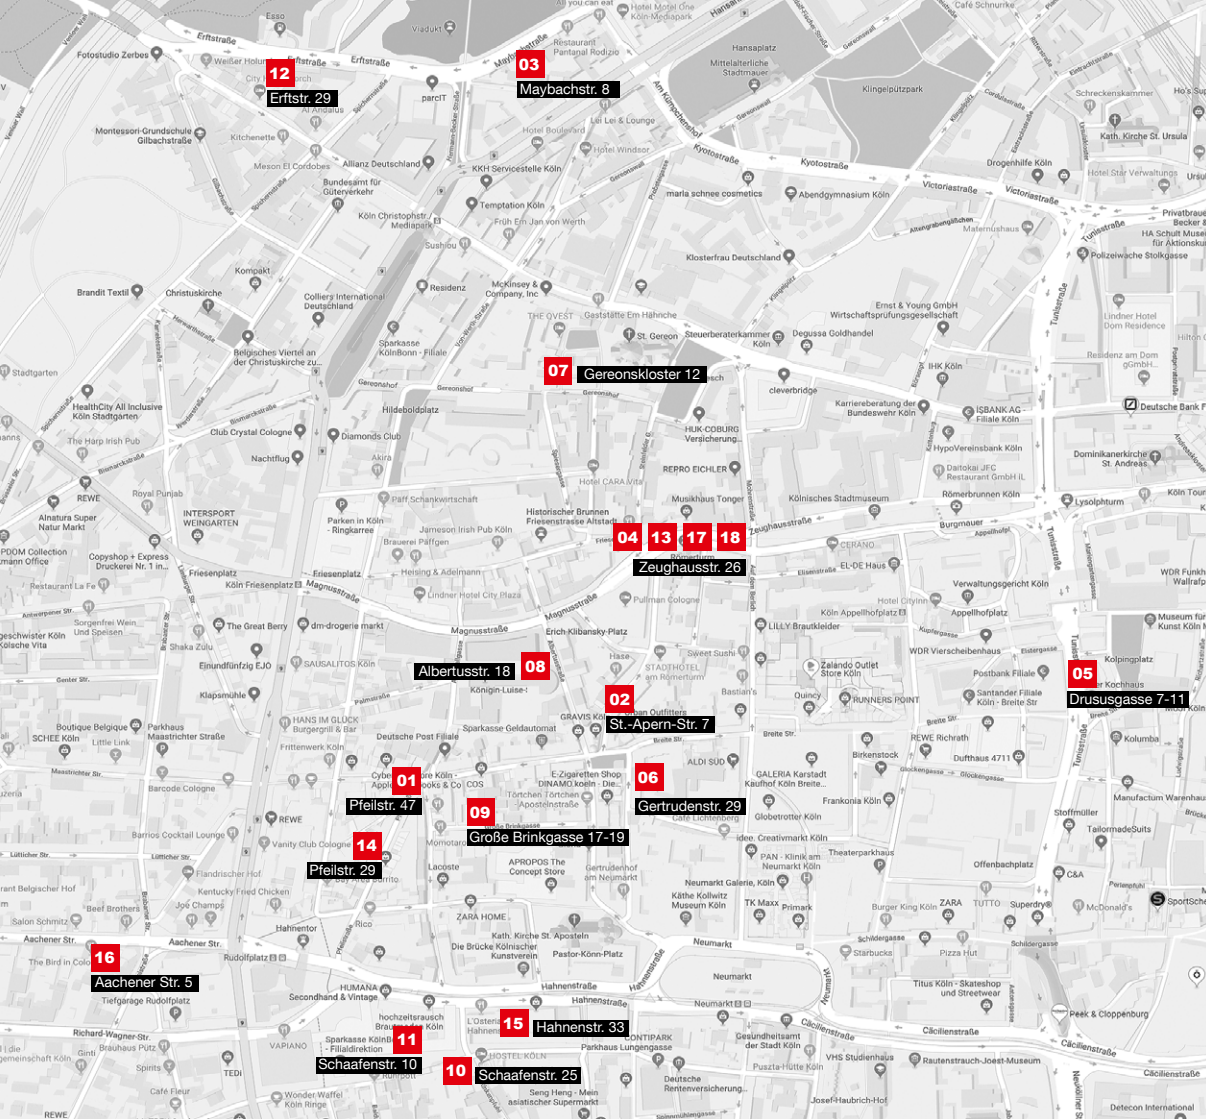

- **01**
  30WORKS GALERIE
- **02**
  ART GALERIE 7
- **03**
  GALERIE BENDEN & ACKERMANN
- **04**
  GALERIE BIESENBACH
- **05**
  GALERIE BOISSERÉE
- **06**
  VAN DER GRINTEN GALERIE
- **07**
  KAUNE CONTEMPORARY GALLERY
- **08**
  KAUNE CONTEMPORARY AT QVEST THE ROOM
- **09**
  GALERIE ANJA KNOESS
- **10**
  GALERIE MARTIN KUDLEK
- **11**
  GALERIE ULF LARSSON
- **12**
  MIRKO MAYER GALERIE
- **13**
  EGON KARL NICOLAUS STIFTUNG
- **14**
  KUNSTHANDLUNG OSPER
- **15**
  GALERIE PAMME-VOGELSANG
- **16**
  THOMAS REHBEIN GALERIE
- **17**
  PETER REICHENBERGER STIFTUNG
- **18**
  GALERIE SEIPPEL